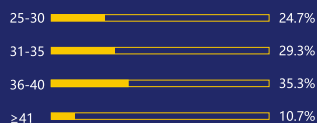

年龄 Age

平均年龄/Average 35.5